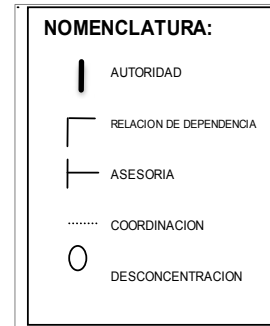

ORGANIGRAMA ESTRUCTURAL DE LA PROCURADURÍA GENERAL DEL ESTADO

Nivel Ejecutivo

Nivel Asesor

Nivel de Apoyo

Nivel Operativo

Nivel de
Desconcentración